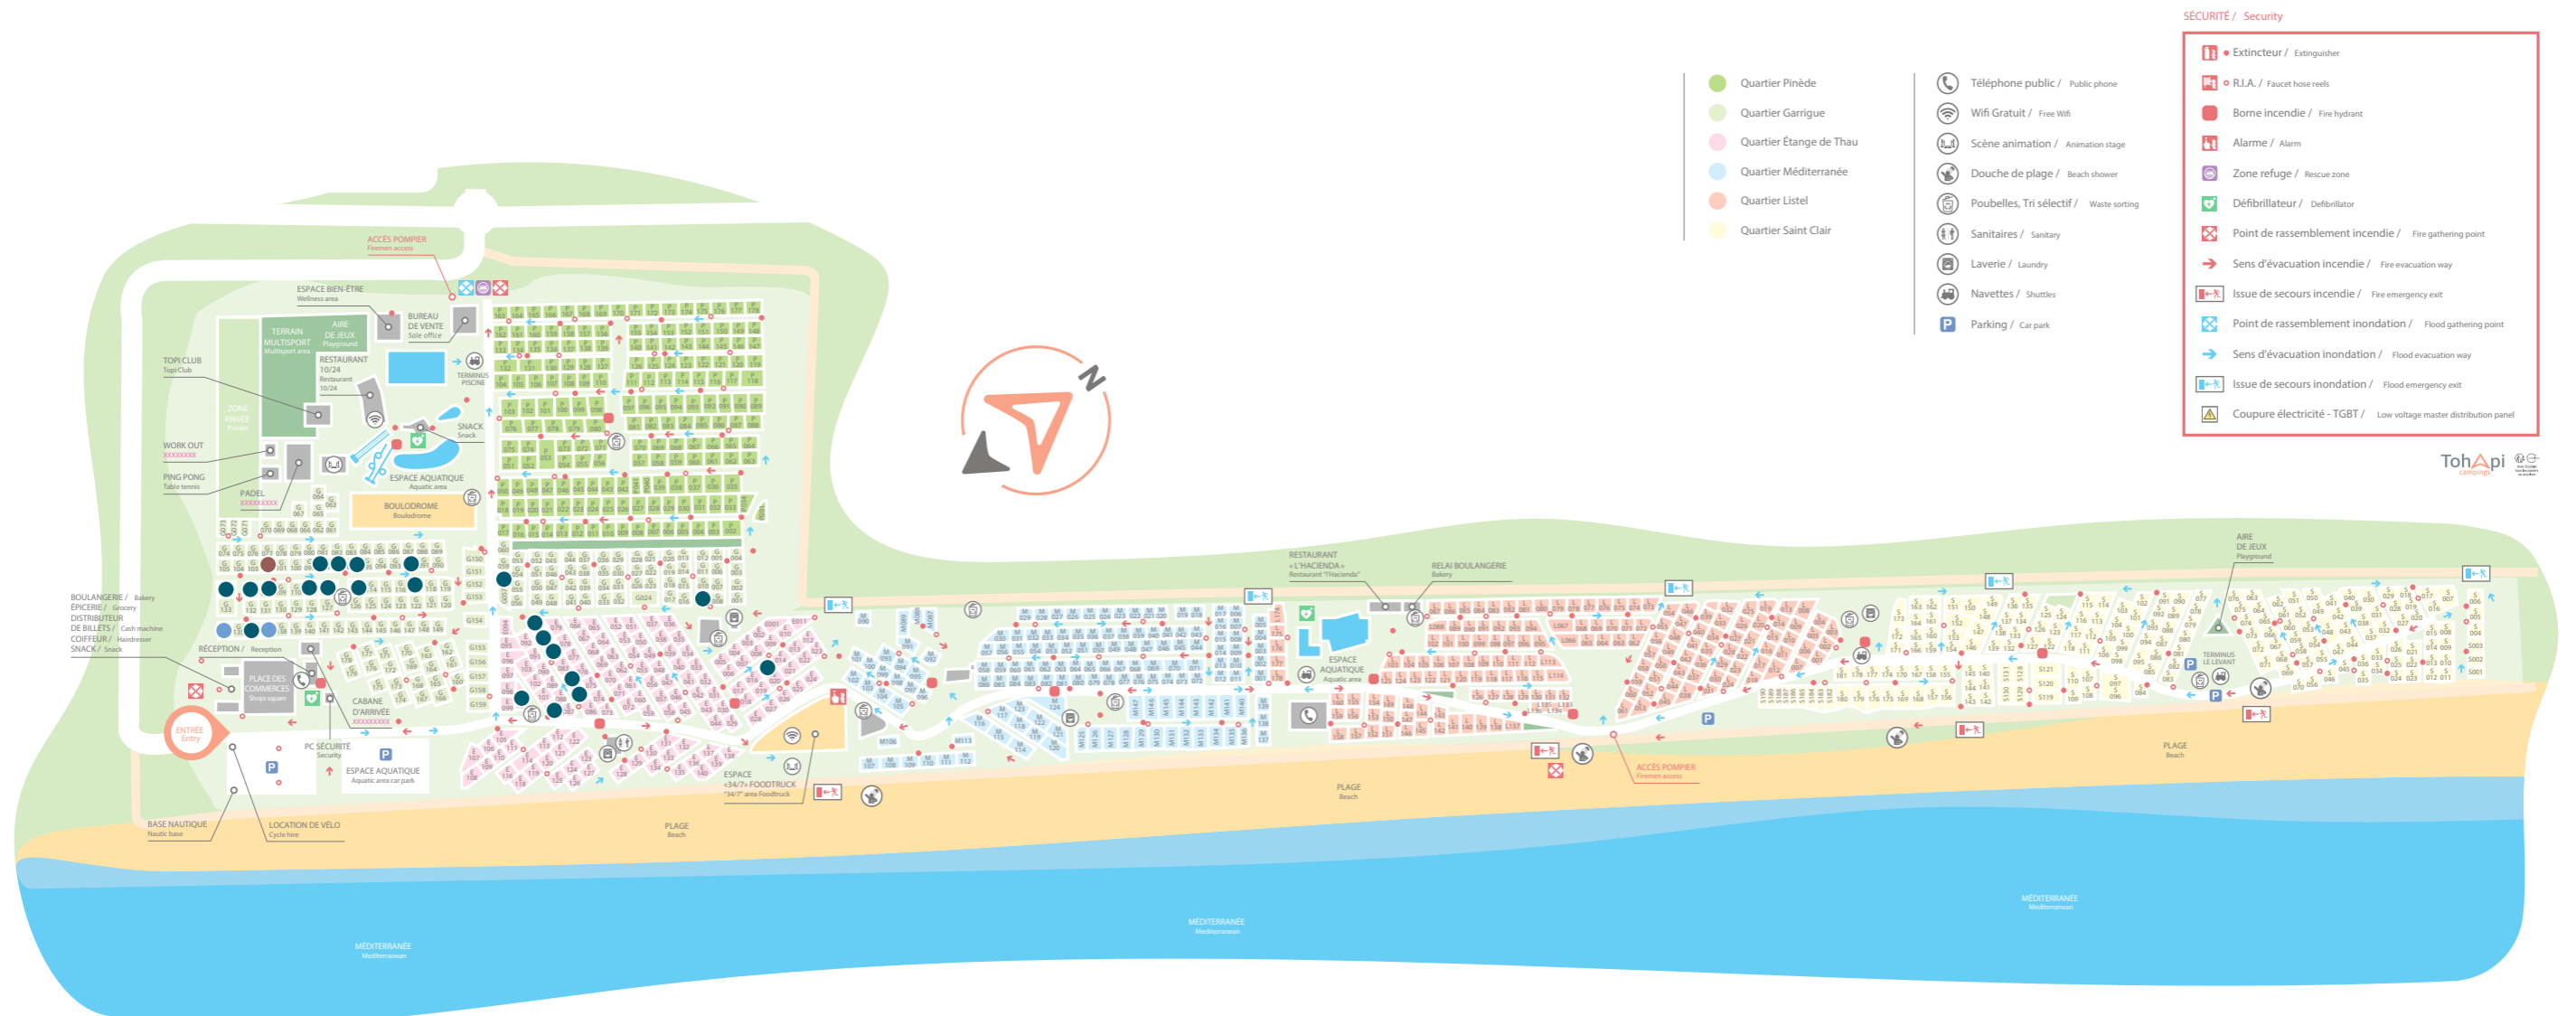

# Camping Le Castellás

**NO TV**

**Premium**

3x  & 

**NO TV**

**Premium Lounge**

3x  2x 

**NO TV**

**Premium**

3x  2x 

Largeurs des voiries internes :  
 - 3m voiries secondaires  
 - 4m axe principal

990 Emplacements  
**Amount of bedrooms**

 Dishwasher

De aangegeven plaatsen zijn onder voorbehoud van wijzigingen  
 The pitches as indicated on this map are subject to change  
 Die angegebenen Stellplätze sind unter Vorbehalt von Änderungen